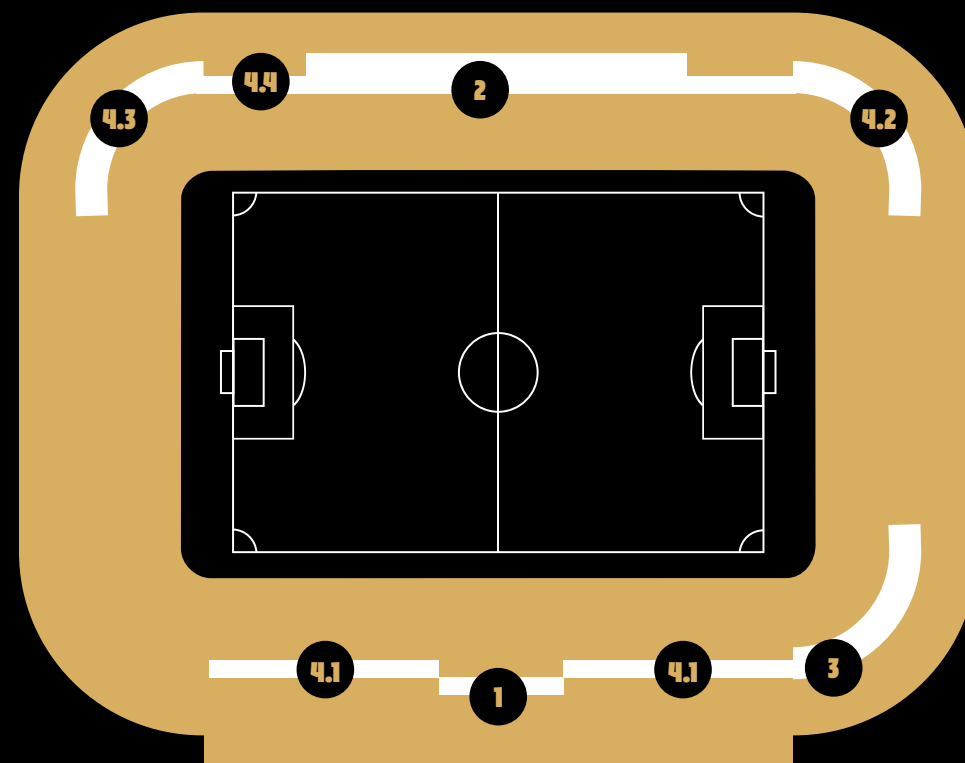

# ZONAS DISPONIBLES

- 1 PALCO VIP
- 2 ZONA PREMIUM
- 3 SALA 1920
- 4 BOXES
  - 4.1 BOX PREFERENCIA
  - 4.2 BOX SUR
  - 4.3 BOX GOL
  - 4.4 BOX LATERAL

# SALA 1920

Una de las zonas más exclusivas del estadio.

La Sala 1920, con más de 400 m<sup>2</sup> y vistas al terreno de juego, ofrece un servicio completo durante todo el partido.

Está situada en la esquina entre Preferencia y Sur, combinando visibilidad, confort y experiencia VIP.

# ZONA PREMIUM

Asientos ubicados en las mejores zonas del estadio, con acceso a una sala exclusiva en un ambiente distendido.

Incluye servicio de catering desde antes del inicio del partido, ideal para disfrutar del encuentro con comodidad y una experiencia diferencial.