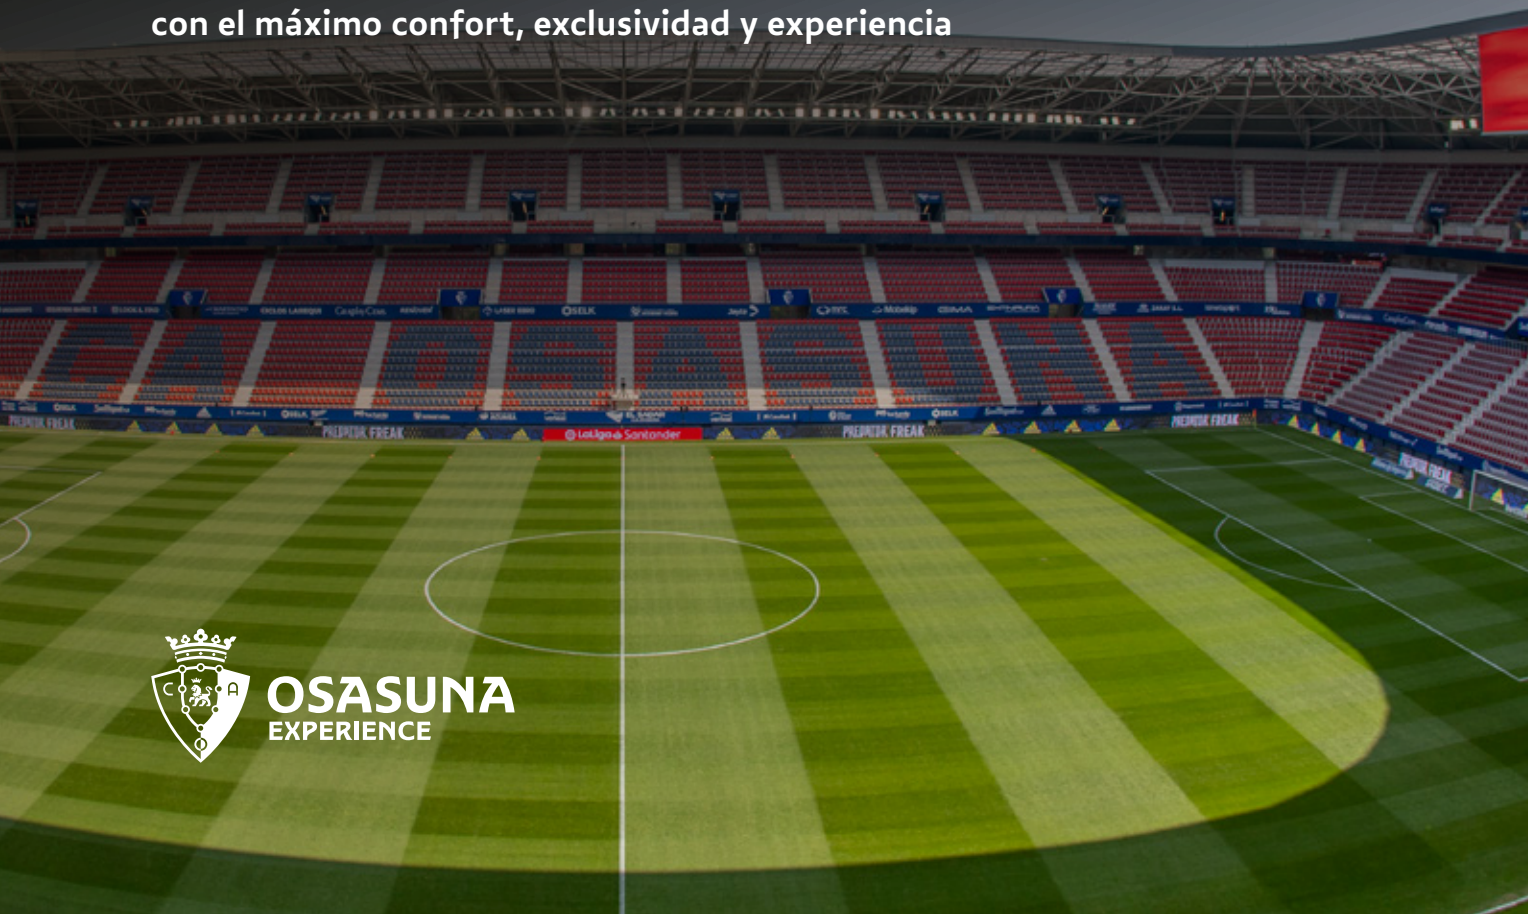

VIVE UNA EXPERIENCIA ÚNICA

Vive los partidos de Osasuna en El Sadar como nunca antes.

Nuestro estadio te ofrece diferentes zonas VIP pensadas para empresas y particulares que buscan disfrutar de la pasión rojilla con el máximo confort, exclusividad y experiencia