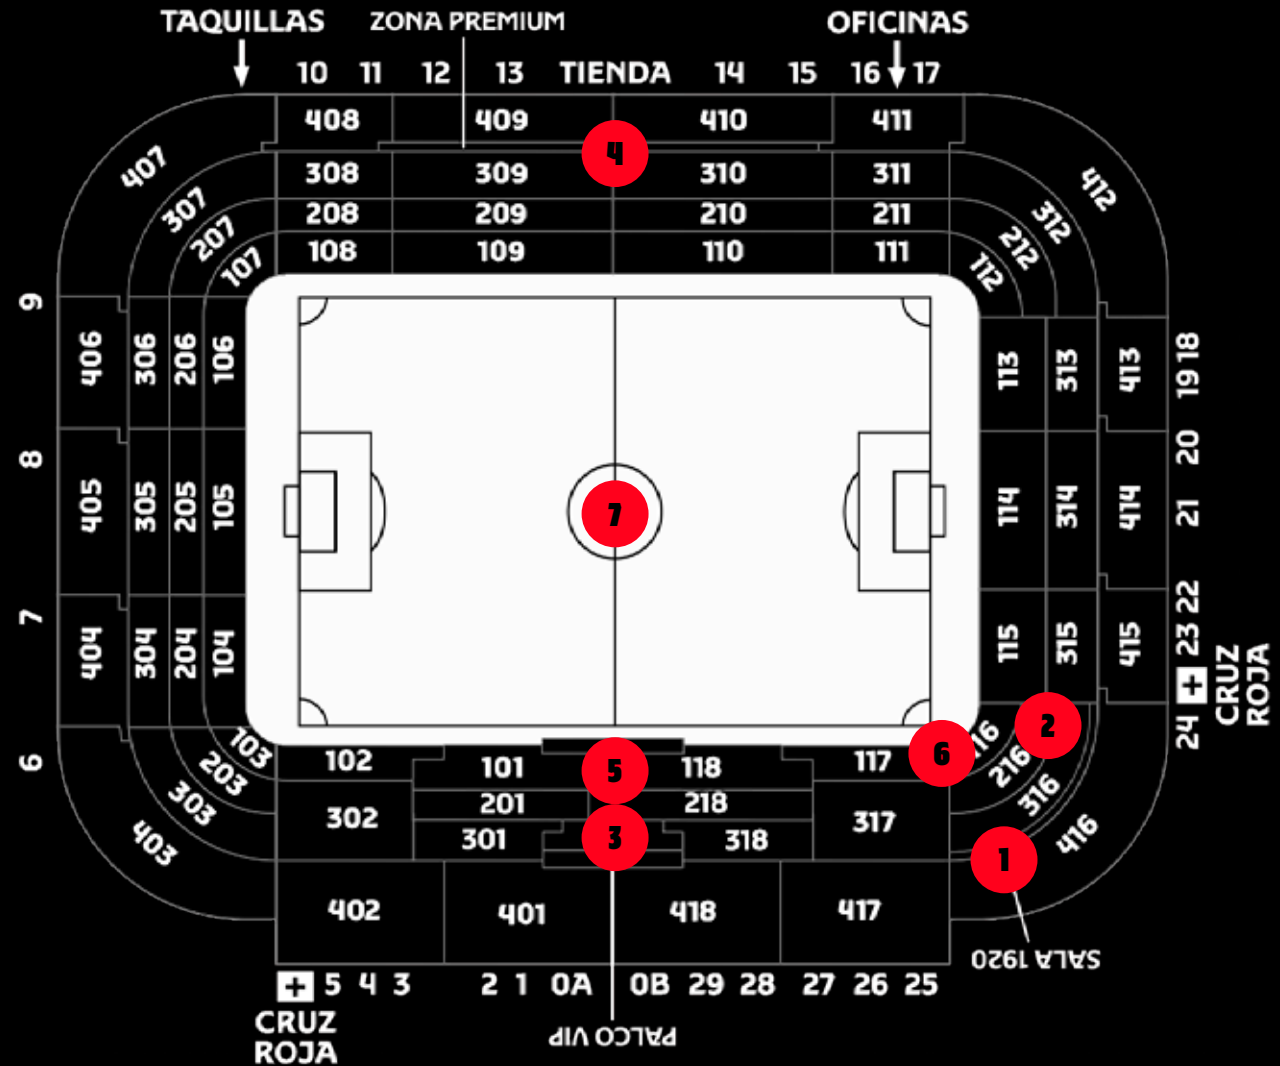

Un lugar de referencia en Pamplona que, además de ser la casa de todos los aficionados rojillos, abre sus puertas a quien quiera disfrutar de un lugar mágico.

- 1 SALA 1920
- 2 ESCENARIO EXTERIOR
- 3 PALCO VIP
- 4 ZONA PREMIUM
- 5 SALA DE PRENSA
- 6 SALA EXPERIENCE
- 7 CÉSPED

**ESPACIOS
ADAPTABLES CON
ACCESIBILIDAD
ADAPTADA A PMR**

SALA 1920

El espacio más versátil del estadio. Amplio, luminoso y con vistas exclusivas al terreno de juego. Permite dividirse en tres salas independientes para adaptarse a cualquier formato de evento.

FORMATOS

ZONA PREMIUM

Un lugar diseñado para encuentros informales en un ambiente selecto y diferente, perfecto para impresionar a tus invitados.

ÁREA ÚTIL → 200 M²

FORMATOS

BANQUETE

CÓCTEL

OSASUNA
EXPERIENCE

FORMATOS

SALA EXPERIENCE

Ubicada a pie de césped, junto a uno de los córners del estadio. Perfecta para grupos reducidos que quieran vivir una experiencia diferente y exclusiva.

ÁREA ÚTIL → 25 M²

FORMATOS