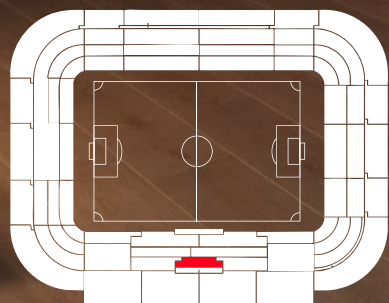

ÁREA ÚTIL → 90 M²

FORMATOS

TEATRO

PALCO VIP

Un espacio acogedor, personalizable y adaptable, con vistas panorámicas al campo. Perfecto para reuniones, presentaciones o celebraciones en un entorno cálido y elegante.

ÁREA ÚTIL → 204 M²

FORMATOS

PALCO PRESIDENCIAL

Espacio exclusivo con sofás y una amplia barra, pensado para reuniones de empresa, cócteles o celebraciones privadas. Combina comodidad y distinción.

ÁREA ÚTIL → 127 M²

FORMATOS

ZONA PREMIUM

Un lugar diseñado para encuentros informales en un ambiente selecto y diferente, perfecto para impresionar a tus invitados.

ÁREA ÚTIL → 200 M²

FORMATOS

BANQUETE

CÓCTEL

OSASUNA
EXPERIENCE